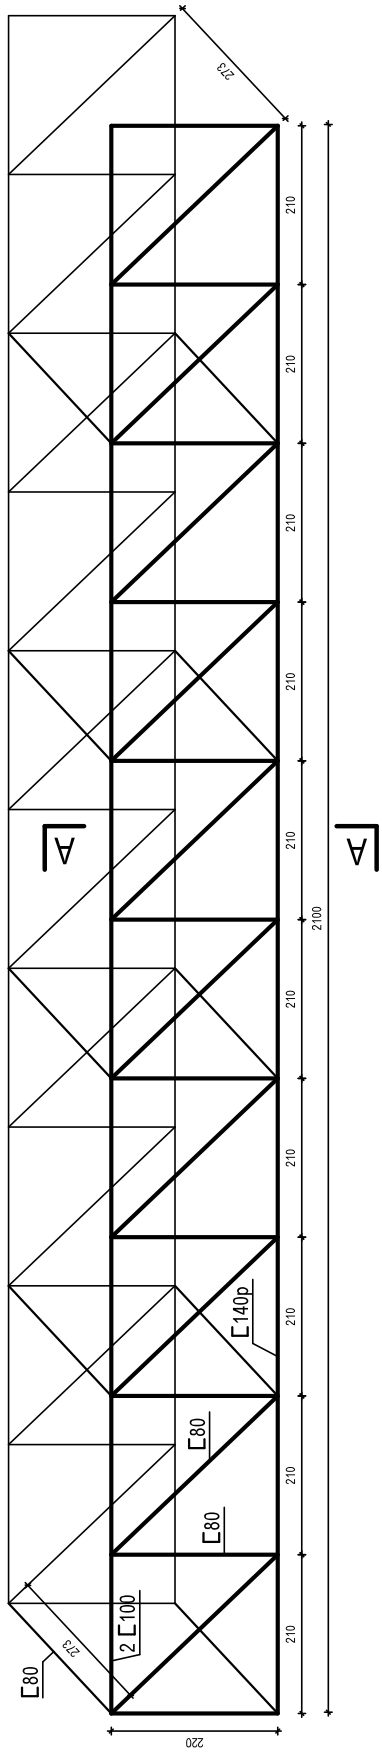

ELEMENT ESTAKADY, SZT. 2

A - A; skala 1:5

KOTŁOWNIA KR-ZACHÓD, ESTAKADA NAWĘGLANIA